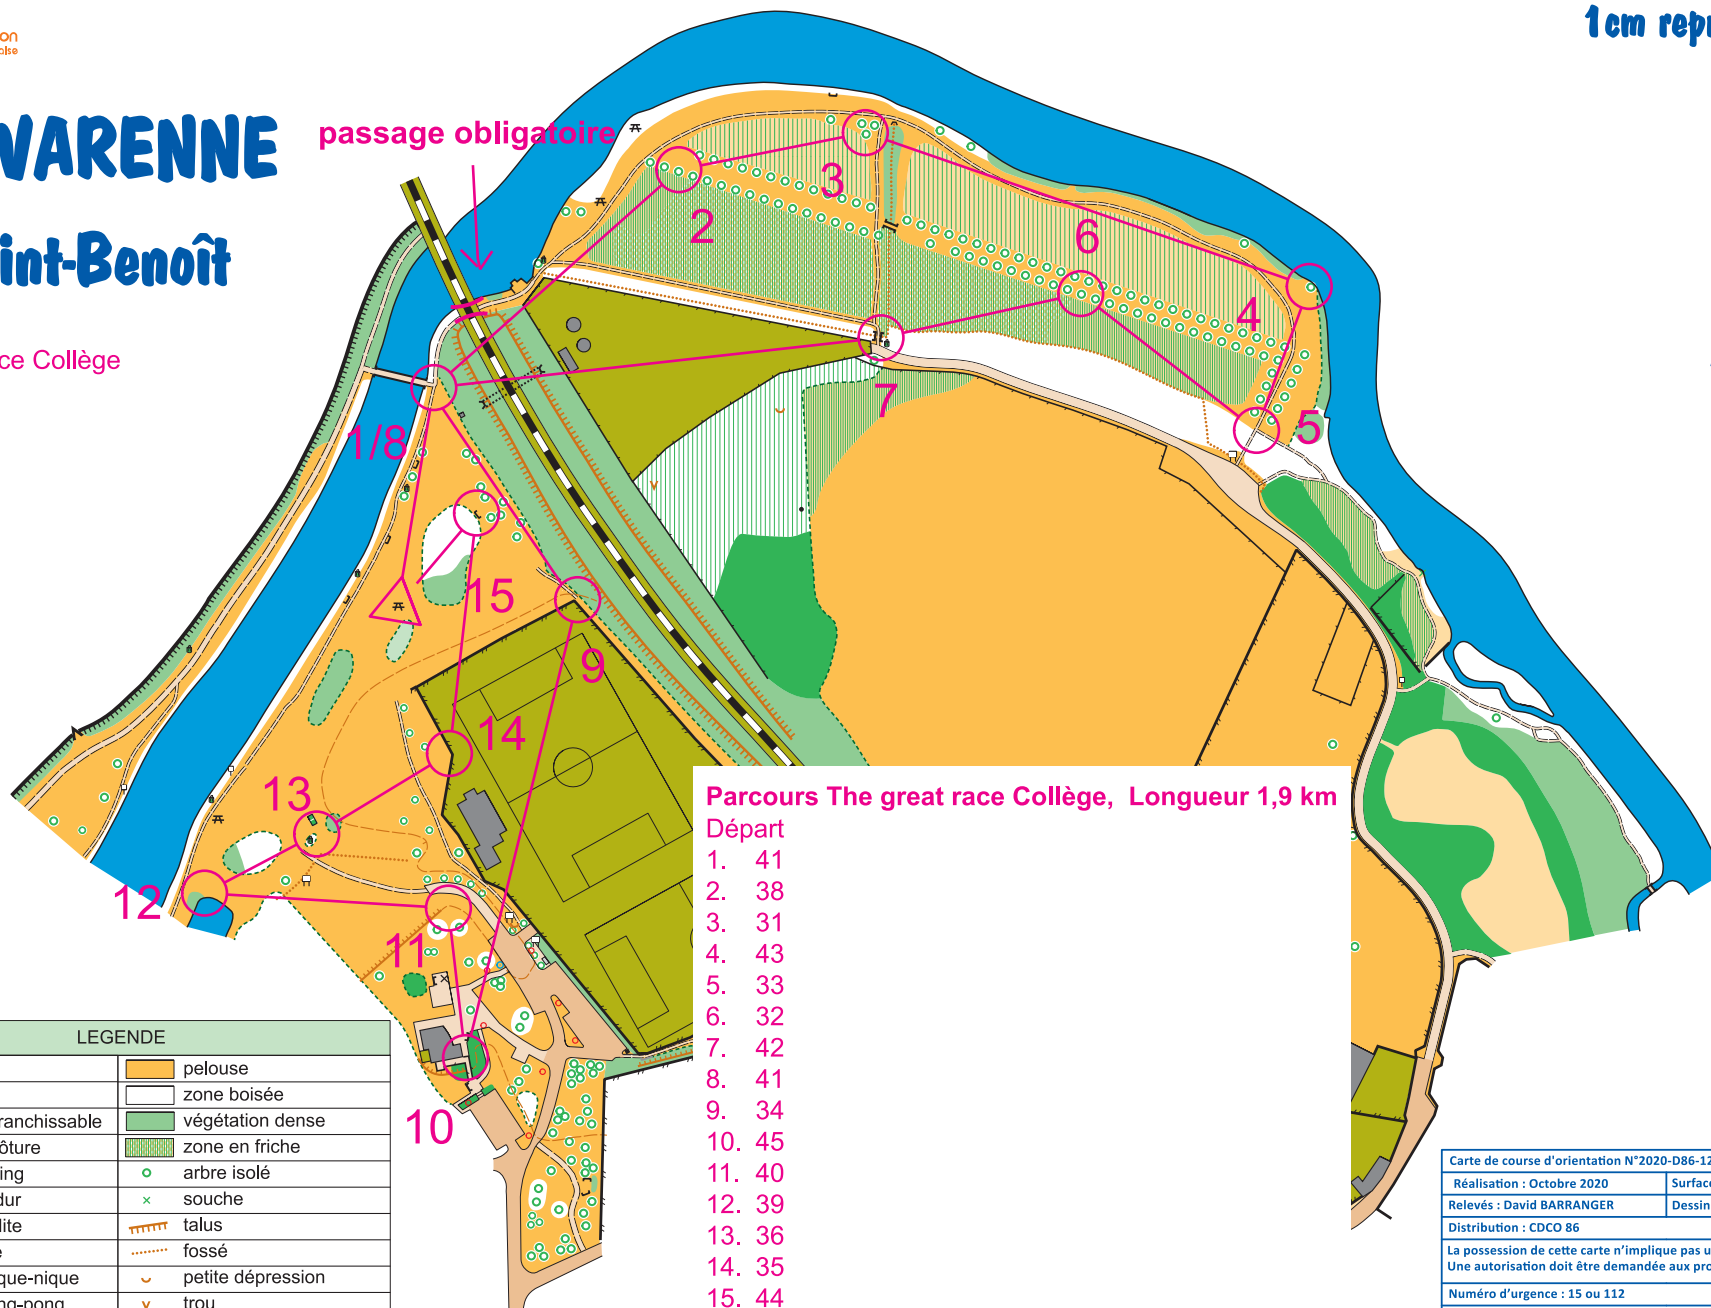

LA VARENNE Saint-Benoît

passage obligatoire

The great race Collège

Parcours The great race Collège, Longueur 1,9 km

Départ

- 1. 41
- 2. 38
- 3. 31
- 4. 43
- 5. 33
- 6. 32
- 7. 42
- 8. 41
- 9. 34
- 10. 45
- 11. 40
- 12. 39
- 13. 36
- 14. 35
- 15. 44

Départ

LEGENDE

	bâtiment		pelouse
	préau		zone boisée
	contour infranchissable		végétation dense
	barrière, clôture		zone en friche
	route, parking		arbre isolé
	terrain en dur		souche
	zone interdite		talus
	lampadaire		fossé
	table de pique-nique		petite dépression
	table de ping-pong		trou
	banc		rocher
	poubelle		falaise
	borne incendie		grotte

Carte de course d'orientation N°2020-D86-125	
Réalisation : Octobre 2020	Surface : 0,26 km ²
Relevés : David BARRANGER	Dessin : David BARRANGER
Distribution : CDCO 86	
La possession de cette carte n'implique pas un droit d'accès permanent. Une autorisation doit être demandée aux propriétaires des terrains.	
Numéro d'urgence : 15 ou 112	
Toute reproduction ou adaptation sous quelque forme et par quelque procédé que ce soit, même partielle, est interdite.	©FFCO-2019
Coordonnées CDCO 86 : cd.vienne@ffcorientation.fr	