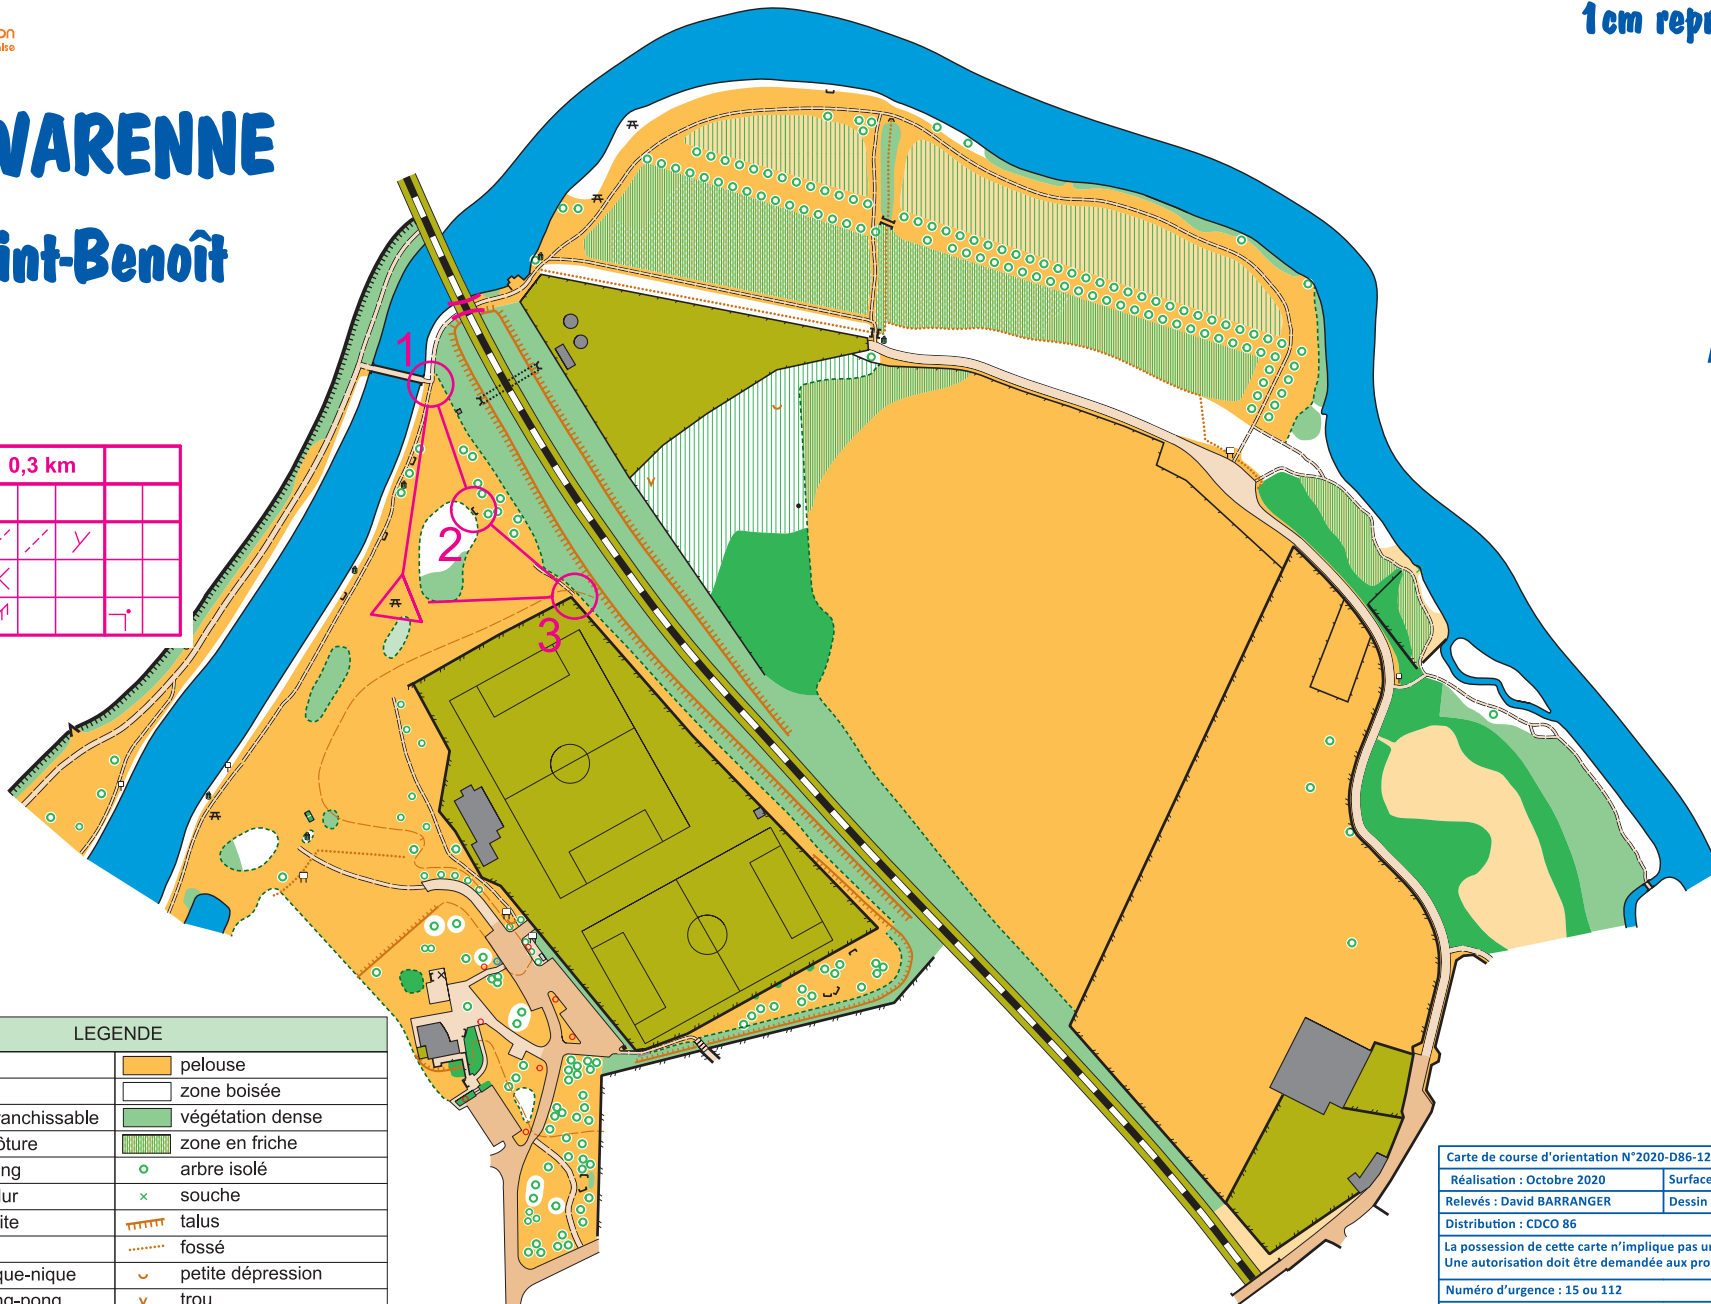

## LA VARENNE Saint-Benoît

papillon 2

papillon 2		0,3 km			
▷					
1	41	/	/	γ	
2	44	×			
3	34	↗			┘

LEGENDE	
	bâtiment
	préau
	contour infranchissable
	barrière, clôture
	route, parking
	terrain en dur
	zone interdite
	laminaire
	table de pique-nique
	table de ping-pong
	banc
	poubelle
	borne incendie
	pelouse
	zone boisée
	végétation dense
	zone en friche
	arbre isolé
	souche
	talus
	fossé
	petite dépression
	trou
	rocher
	falaise
	grotte

Carte de course d'orientation N°2020-D86-125	
Réalisation : Octobre 2020	Surface : 0,26 km <sup>2</sup>
Relevés : David BARRANGER	Dessin : David BARRANGER
Distribution : CDCO 86	
La possession de cette carte n'implique pas un droit d'accès permanent. Une autorisation doit être demandée aux propriétaires des terrains.	
Numéro d'urgence : 15 ou 112	
Toute reproduction ou adaptation sous quelque forme et par quelque procédé que ce soit, même partielle, est interdite.	©FFCO-2019
Coordonnées CDCO 86 : cd.vienne@ffcoorientation.fr	