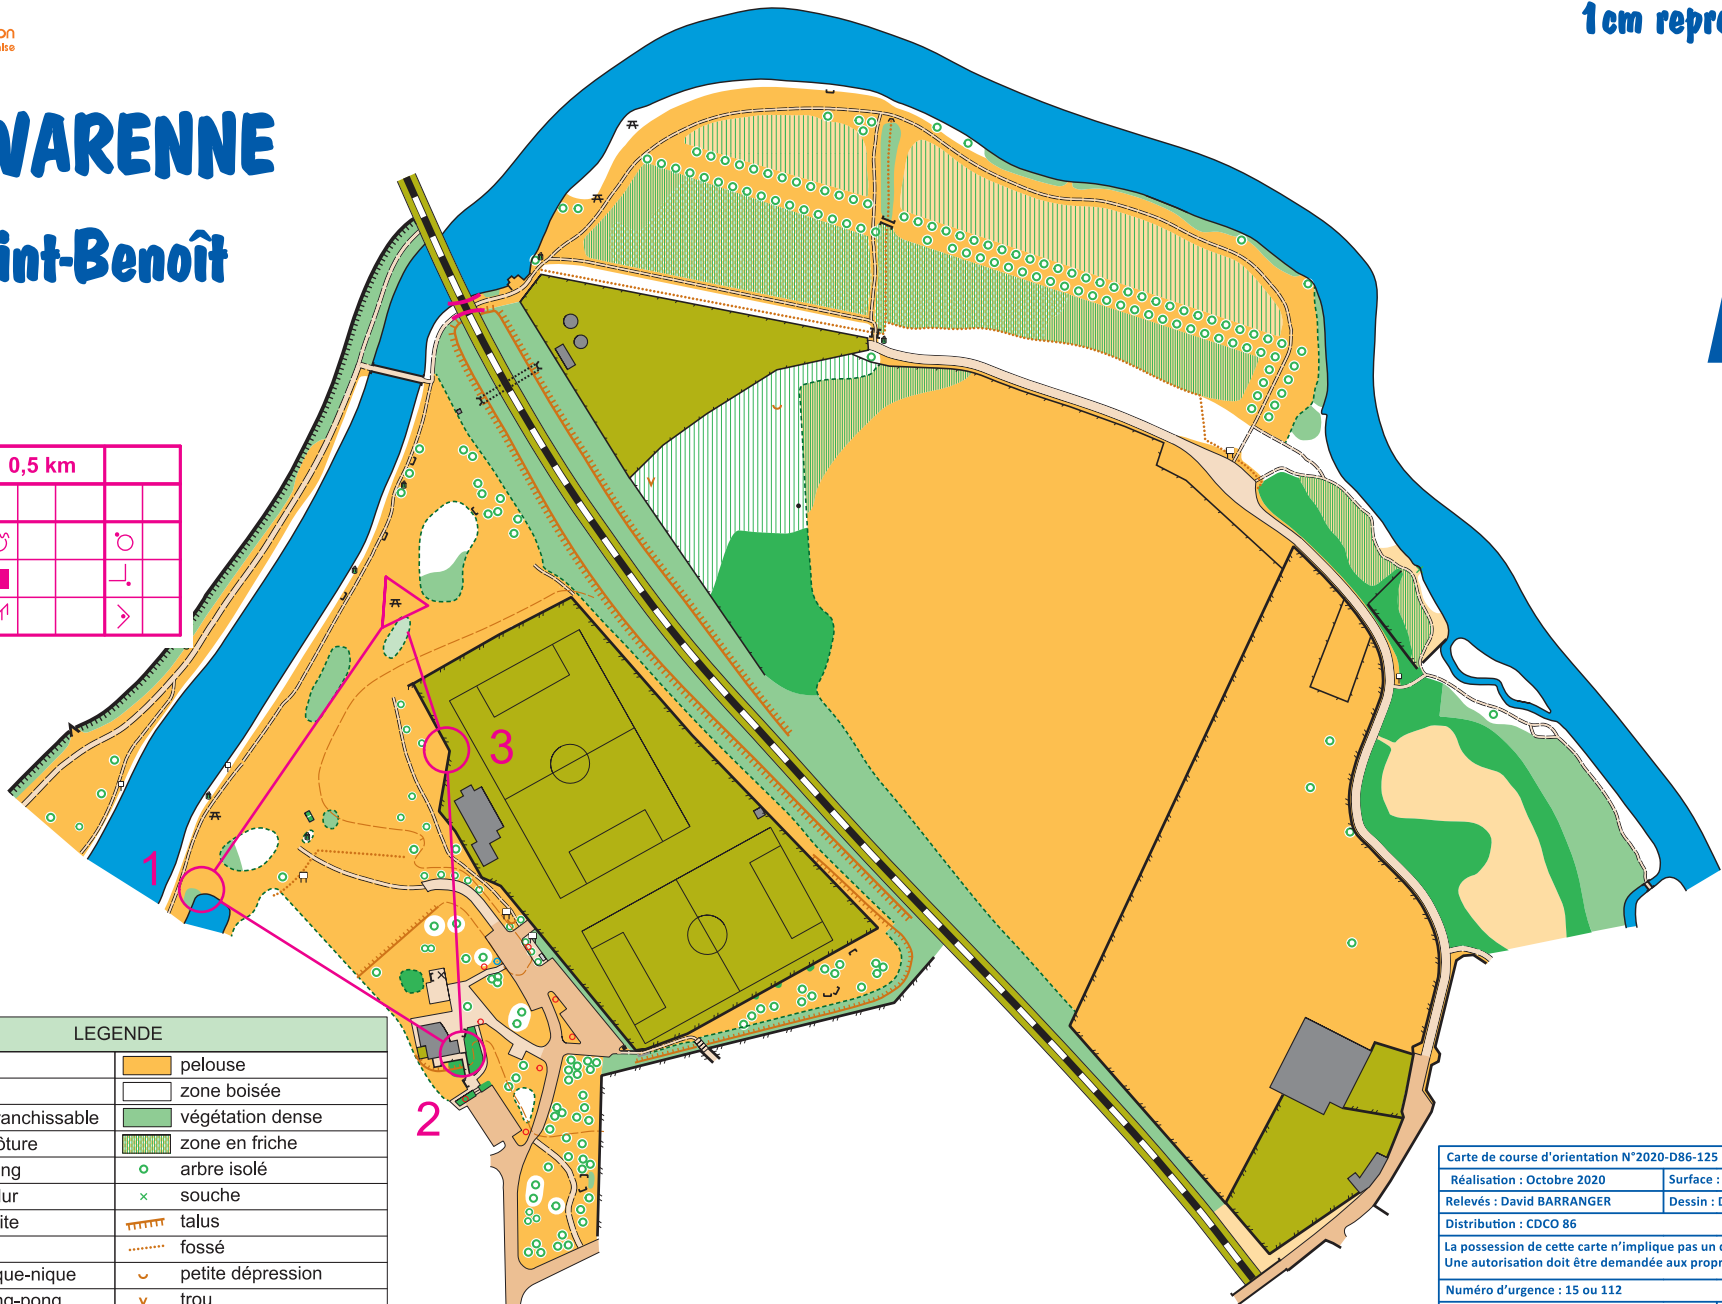

## LA VARENNE Saint-Benoît

papillon 1

papillon 1		0,5 km			
▷					
1	39	🌿			🏠
2	45	■			⌊
3	35	🏠			▷

LEGENDE	
■ bâtiment	■ pelouse
■ préau	■ zone boisée
— contour infranchissable	■ végétation dense
— barrière, clôture	■ zone en friche
■ route, parking	○ arbre isolé
■ terrain en dur	× souche
■ zone interdite	▬ talus
○ lampadaire	⋯ fossé
⌘ table de pique-nique	∩ petite dépression
■ table de ping-pong	∇ trou
⌊ banc	• rocher
♠ poubelle	▬ falaise
○ borne incendie	⌆ grotte

Carte de course d'orientation N°2020-D86-125	
Réalisation : Octobre 2020	Surface : 0,26 km²
Relevés : David BARRANGER	Dessin : David BARRANGER
Distribution : CDCO 86	
La possession de cette carte n'implique pas un droit d'accès permanent. Une autorisation doit être demandée aux propriétaires des terrains.	
Numéro d'urgence : 15 ou 112	
Toute reproduction ou adaptation sous quelque forme et par quelque procédé que ce soit, même partielle, est interdite.	©FFCO-2019
Coordonnées CDCO 86 : cd.vienne@ffcoorientation.fr	