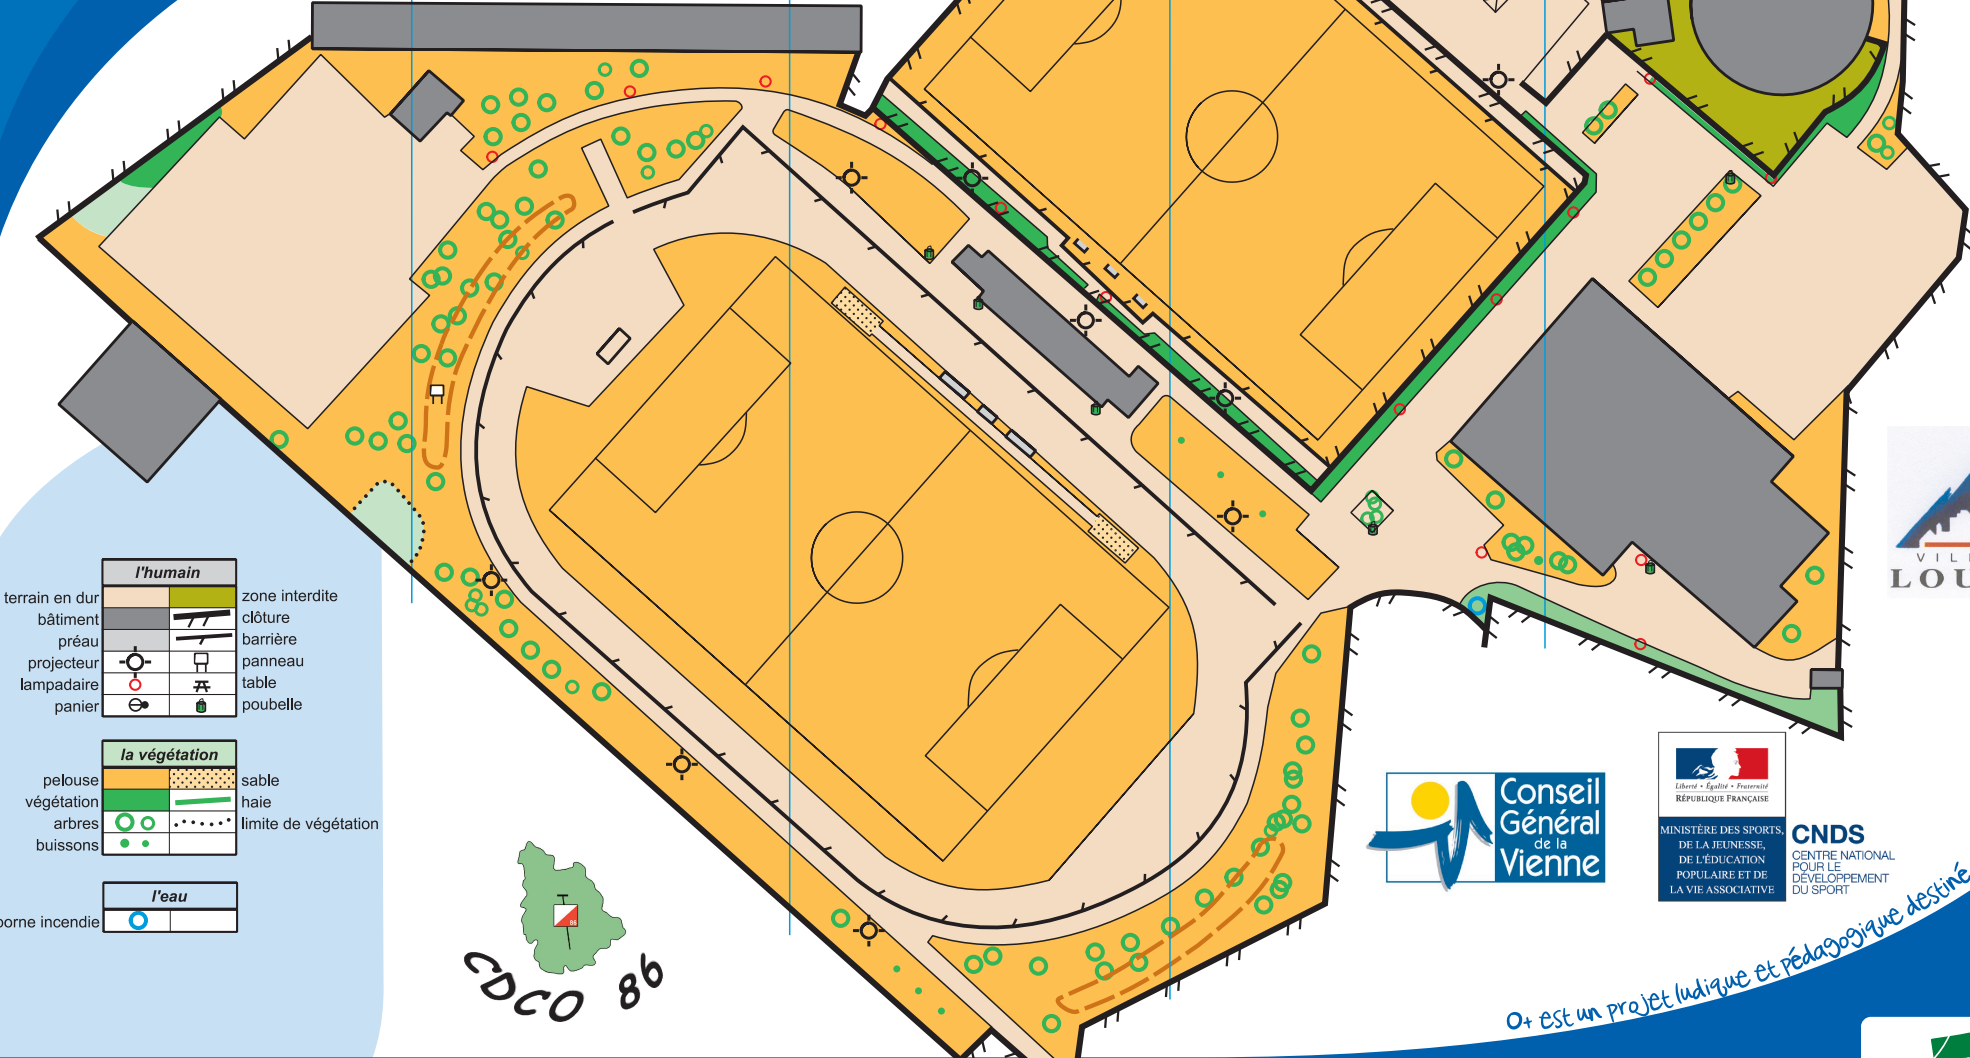

Complexe Sportif de Loudun

0m 20m 40m 60m

Echelle : 1500

l'humain	
terrain en dur	zone interdite
bâtiment	clôture
préau	barrière
projecteur	panneau
lampadaire	table
panier	poubelle

la végétation	
pelouse	sable
végétation	haie
arbres	limite de végétation
buissons	

l'eau	
borne incendie	

O+ est un projet ludique et pédagogique destiné aux jeunes et mis en place par la Fédération Française de Course d'Orientation

Carte n° 2013 - D86 - 91
 Réalisation : CDCO 86 - septembre 2013
 Cartographie : David BARRANGER